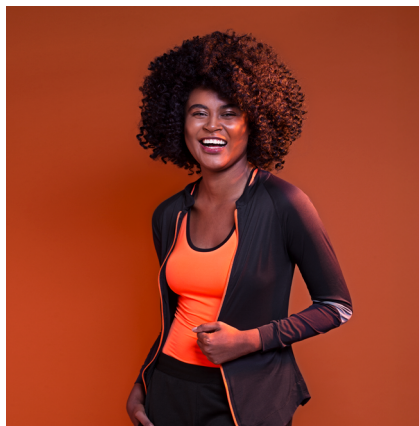

53 ESPORTE

---

64 KIDS

---

69 ESSENCIAL

---

74 UTILIDADES