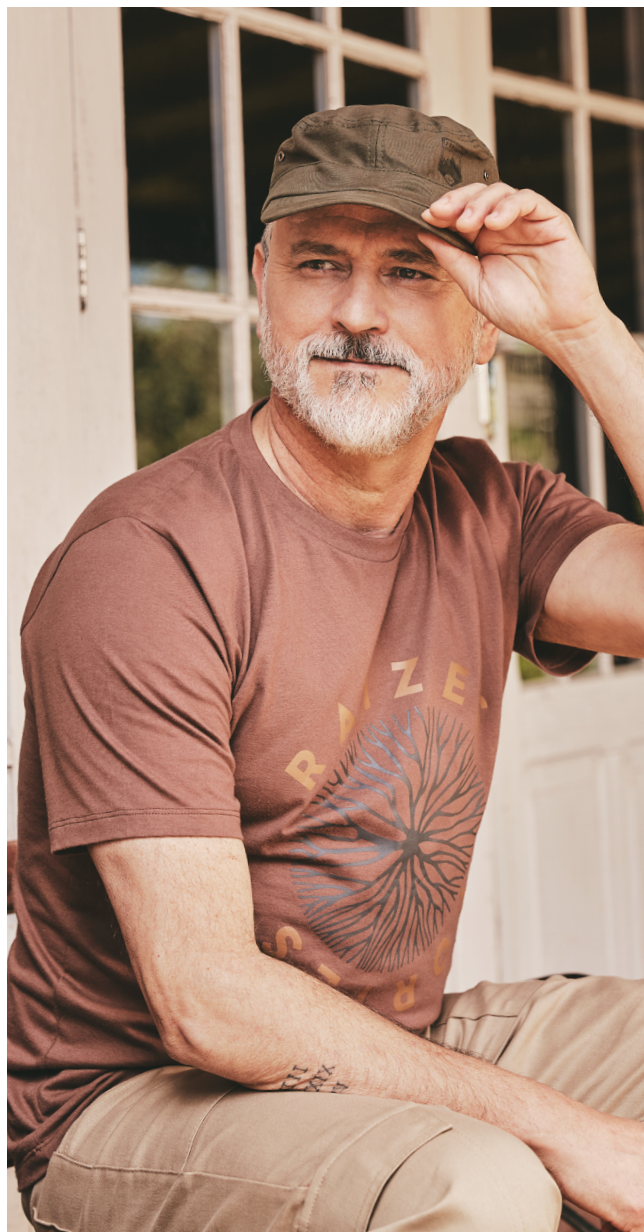

BONÉ VERDE-MILITAR

Boné estilo gorro militar.
Tecido de sarja 100% algodão.

0463-902-1672

CAMISETA MARROM RAÍZES FORTES

Camiseta masculina gola redonda,
na cor marrom, 100% algodão - fio 30,
com estampa em silkscreen à base d'água.

P - 0463-902-2348

M - 0463-902-2349

G - 0463-902-2350

GG - 0463-902-2351

XGG - 0463-902-2352