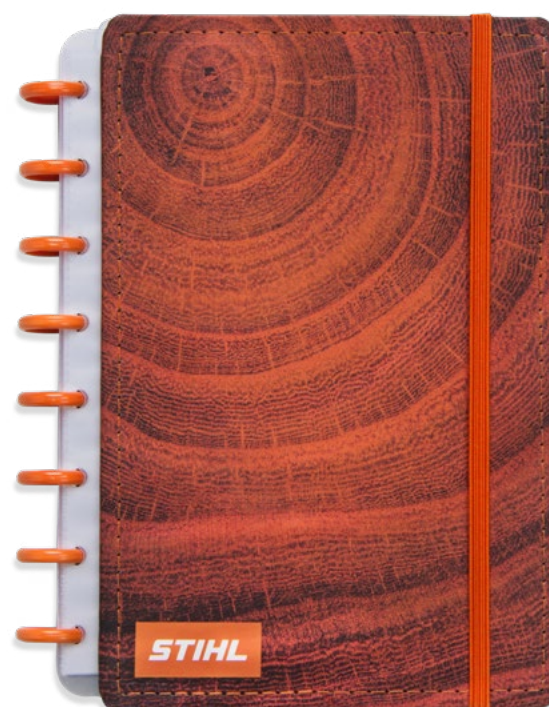

NOVO

CADERNO VERSÁTIL COMPLETO

Caderno versátil, pode ser retirado e recolocado as páginas e capa facilmente. Tornando-o um caderno reutilizável por mais tempo. Acompanha capa e contracapa rígidas, 1 folha de identificação com calendário no verso, 4 divisórias de conteúdo, 50 folhas offset 120g e 1 suporte com elástico para caneta.

Caderno Versátil completo - 0463-902-0576
Refil pautado - Caderno Versátil - 0463-902-0577
Refil liso - Caderno Versátil - 0463-902-0578